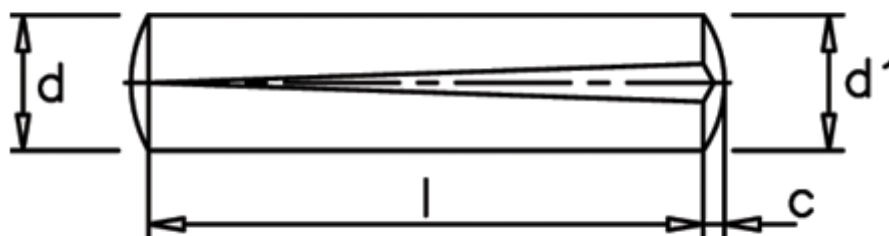

Varenummer: 08013125  
Beskrivelse: KLEE Kærvstift S1 3x22  
Stål

## Mål

---

c = 0,45

d = 3.0

d1 = 3.25

Længde = 22